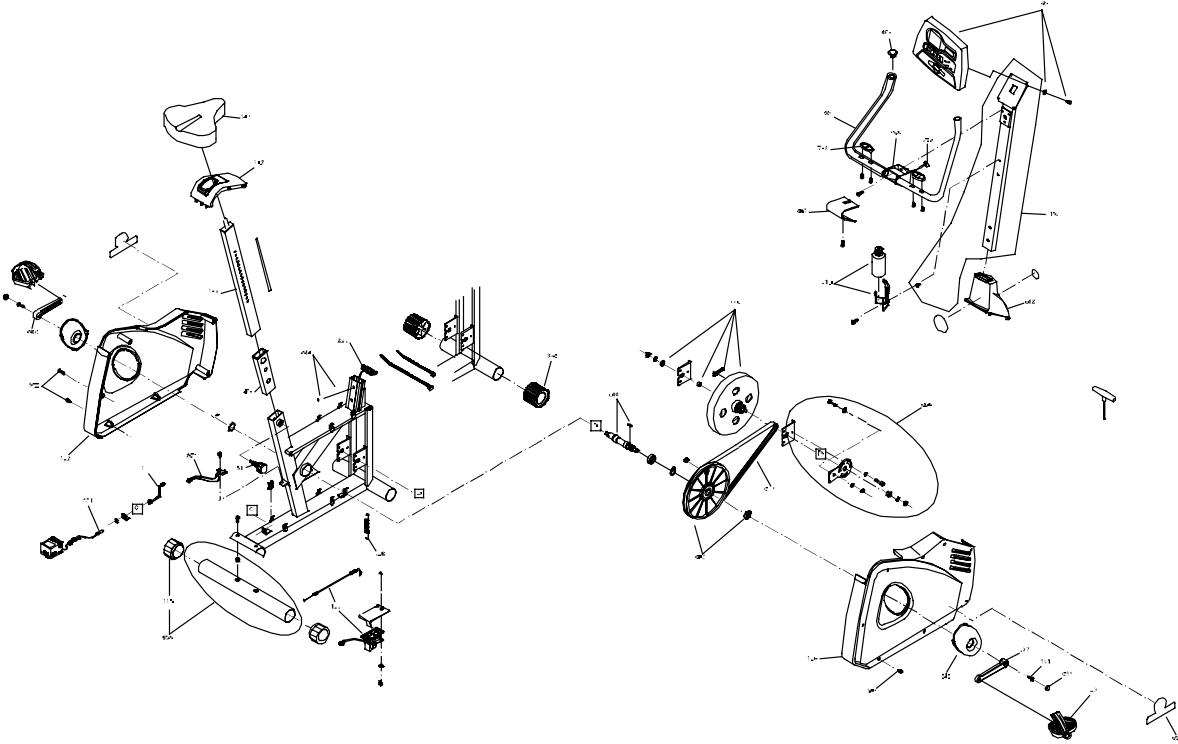

Diamondback 600Ub Upright Bike

FitnessServe.com Price List

037	22-09-037	Right crank
038	22-09-038	Left crank
039	22-09-039	Crank dust cap
151	22-09-151	14MM Crank bolt
230	22-09-230	Pedals 9/16" (Pair)
235	22-09-235	Pedal Strap
354	22-09-354	Adapter, 600U/R/ES
358	22-09-358	Handlebar End Plugs (4 pieces)
451	22-09-451	Seat Pin Assembly
458	22-09-458	Seatpost Bushing
340	22-18-340	Front Wheel Assembly
660	22-18-660	Pedal clips
782	22-18-782	Hand pulse sensor w/ mounting bolts
000	22-19-000	Brake Assembly, 600U/R
012	22-19-012	Console Mast Cover / Casing, 600U
016	22-19-016	Console Mast Mounting Bolts, 600U
018	22-19-018	Console Mast w/ Mounting Bolts, 600U
022	22-19-022	Display overlay(3 pieces), 600U/R/ES
023	22-19-023	Keypad overlay 600U/R/ES
024	22-19-024	Consoles w/ Mounting Bolts, 600U/R
033	22-19-033	Bottom bracket set, new, 600U/R
040	22-19-040	Crank Sidecase Insert (Pair), 600U/R
050	22-19-050	Decal Set, 600U/R/ES
060	22-19-060	Drive Belt Poly-V, 600U/R
062	22-19-062	Drive Pulley, 600U/R
072	22-19-072	Hardware kit, 600U
080	22-19-080	Handlebar Assembly w/ hand pulse, 600U
081	22-19-081	Handlebar cover, 600U
084	22-19-084	Handlebar Foam (2 pieces), 600U
086	22-19-086	Hand pulse harness, handlebar, 600U/ES
094	22-19-094	AL Idler Assembly, new, 600U/R
092	22-19-092	Idler Spring, 600U
100	22-19-100	Input jack w/ wire, 600U/R/ES
110	22-19-110	Leveling Wheels (Pair), 600U/R
126	22-19-126	Motor w/Cable Set, new, 600U/R/ES
132	22-19-132	Owners manual, 600U/R/ES/EL
150	22-19-150	Rear Stabilizer Bar w/ Bolts, 600U/R
160	22-19-160	Saddle, 600U
182	22-19-182	Seatpost Cover / Casing, 600U
184	22-19-184	Seatpost w/ decal, 600U
190	22-19-190	Sidecase Bolt Kit, 600U/R
192	22-19-192	600U L & 600R R Sidecase
194	22-19-194	600U R & 600R L Sidecase
200	22-19-200	Speed sensor w/screws, 600U/R/ES
210	22-19-210	Water bottle set, 600U/R/ES
220	22-19-220	Wire Harness Main, 600U/R/ES

Depressing the CTRL key and the + key at the same time will increase font size.