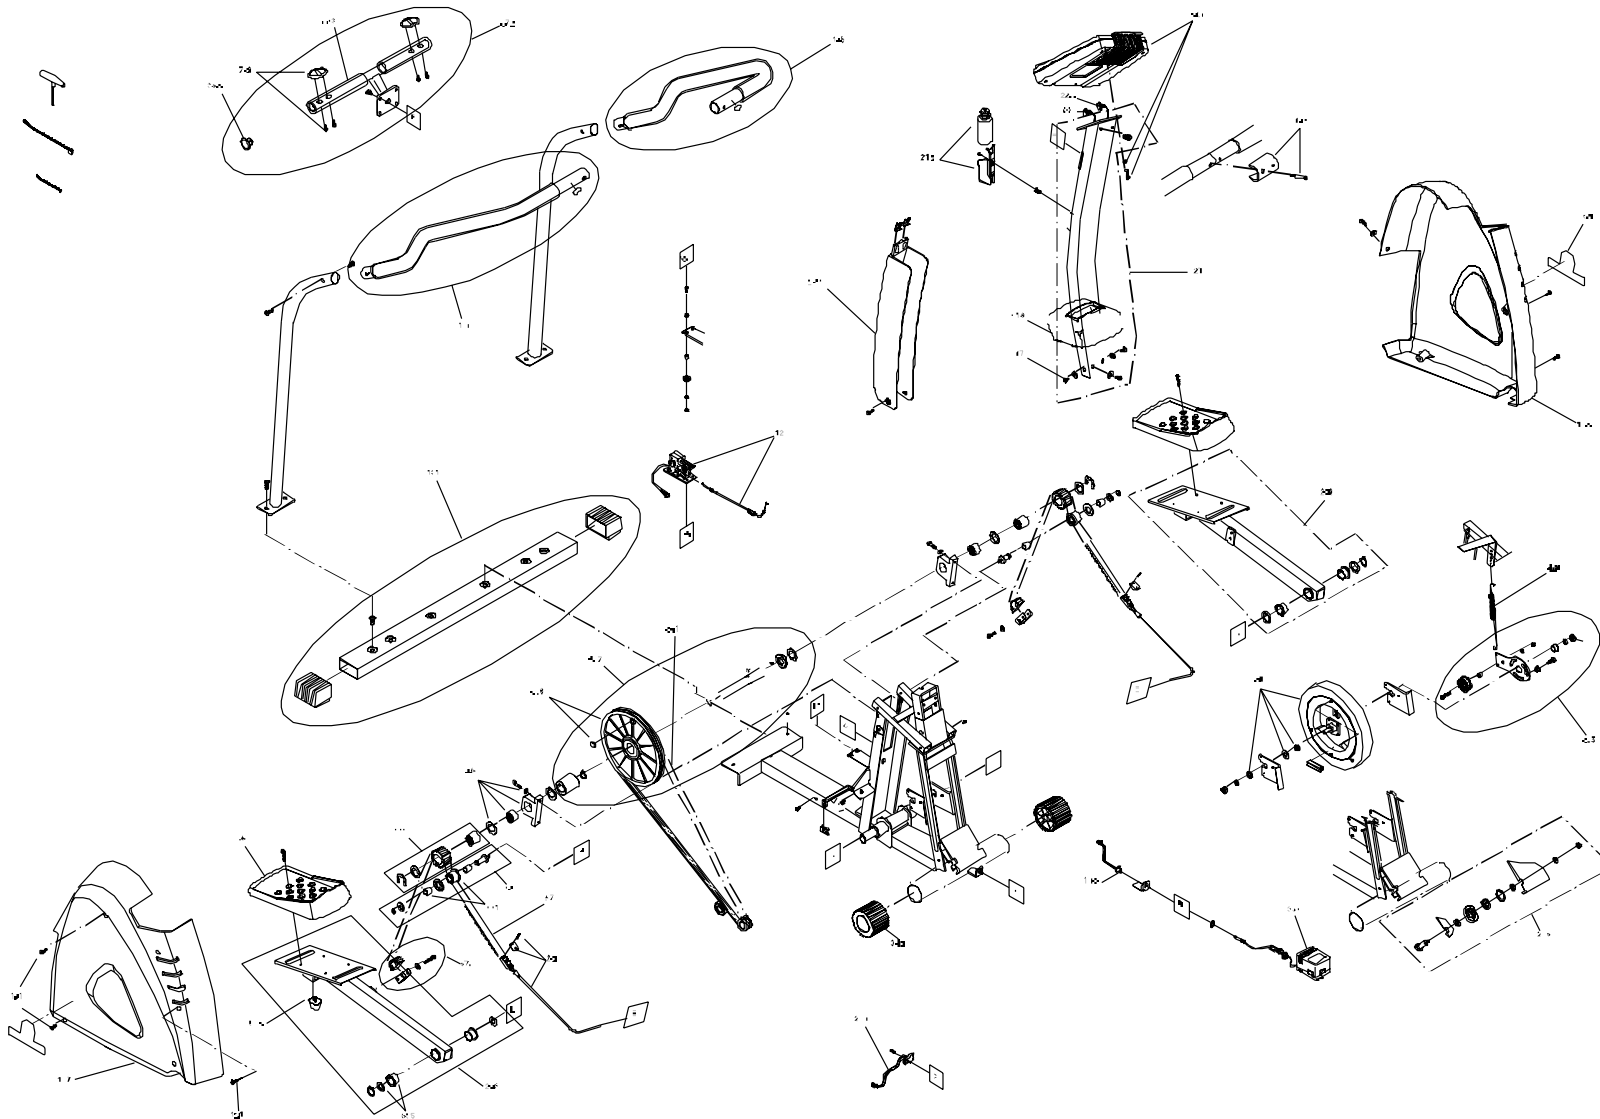

## FitnessServe.com Price List

354	22-09-354	Adapter, 600U/R/ES
358	22-09-358	Handlebar End Plugs (4 pieces)
555	22-09-555	Outer steparm bushings, 600/1100ES
568	22-09-568	Footpad/Steparm bumper set (4), 1100/600ES
579	22-09-579	Belt to Steparm connector (each), 1100/600ES
340	22-18-340	Front Wheel Assembly
481	22-18-481	Flanged idler pulley kit, 600/1100ES
484	22-18-484	Idler spring, 600R,ES / 1100R,ES
488	22-18-488	Freewheel notched pulley, 600/1100ES
489	22-18-489	Step belt freewheel tensioner, 600/1100ES
576	22-18-576	Stepbelt notched (pair), 600ES/1100ES
645	22-18-645	Drive axle bracket set, 600/1100ES
649	22-18-649	Drive pulley axle assembly, 600/1100ES
782	22-18-782	Hand pulse sensor w/ mounting bolts
022	22-19-022	Display overlay(3 pieces), 600U/R/ES
023	22-19-023	Keypad overlay 600U/R/ES
026	22-19-026	Console w/ Mounting Bolts, 600ES
050	22-19-050	Decal Set, 600U/R/ES
086	22-19-086	Hand pulse harness, handlebar, 600U/ES
100	22-19-100	Input jack w/ wire, 600U/R/ES
126	22-19-126	Motor w/Cable Set, new, 600U/R/ES
132	22-19-132	Owners manual, 600U/R/ES/EL
200	22-19-200	Speed sensor w/screws, 600U/R/ES
210	22-19-210	Water bottle set, 600U/R/ES
220	22-19-220	Wire Harness Main, 600U/R/ES
001	22-19-001	Brake Assembly, 600ES
061	22-19-061	Drive Belt Poly-V, 600ES
063	22-19-063	Drive Pulley, 600ES
073	22-19-073	Hardware kit, 600ES
079	22-19-079	Handlebar Assembly w/ hand pulse, 600ES
083	22-19-083	Handlebar Foam (2 pieces), 600ES
095	22-19-095	AL Idler Assembly, new, 600ES
013	22-19-013	Console Mast Cover / Casing, 600ES
017	22-19-017	Console Mast Mounting Bolts, 600ES
021	22-19-021	Console Mast w/ Mounting Bolts, 600ES
151	22-19-151	Rear Stabilizer Bar w/ Bolts, 600ES
191	22-19-191	Sidecase Bolt Kit, 600ES
196	22-19-196	Left Sidecase
197	22-19-197	Right Sidecase
198	22-19-198	Front Cover/Casing, 600ES
145	22-19-145	Upper Handrail, Left, 600ES
146	22-19-146	Upper Handrail, Right, 600ES
147	22-19-147	Handrail foam l&r, 600ES
065	22-19-065	Footpad set (2), 600ES
204	22-19-204	Steparm cable w/connector, 600ES
148	22-19-148	Handrail Clamp w/bolts, 600ES
202	22-19-202	Steparm Left, 600ES
203	22-19-203	Steparm Right, 600ES
205	22-19-205	Step cable wheel assy, 600ES